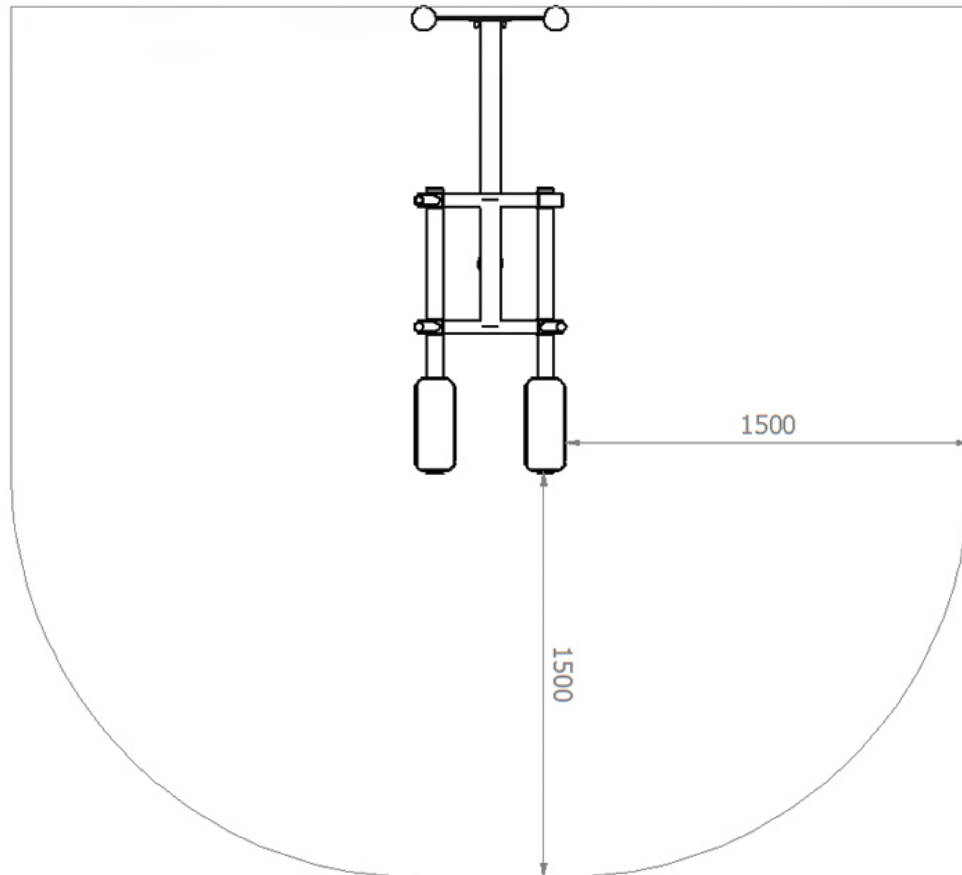

Sicherheitsbereich

Beschreibung

Ein Gerät, das die allgemeine Entwicklung unseres Körpers fördert. Es stärkt die Muskeln der Beine und Arme. Die Struktur und der Sitz sind aus rostfreiem Stahl oder schwarzem Stahl, der durch Verzinkung und Pulverbeschichtung gegen Korrosion geschützt ist. Die Pedale des Geräts sind aus Aluminium gefertigt. Verzinkte oder rostfreie Befestigungselemente, die mit farbigen Kunststoffkappen geschützt sind.

Befestigungsart

Das Design des Geräts wird an einem Mast oder Pylon montiert, der direkt im Boden verankert ist.

Der Hersteller behält sich vor, dass das tatsächliche Aussehen des oben präsentierten Gerätes von der Visualisierung abweichen kann. Jegliche Design- oder Farbänderungen stehen im Zusammenhang mit dem kontinuierlichen Prozess der Verbesserung der Qualität und Ästhetik der Geräte.